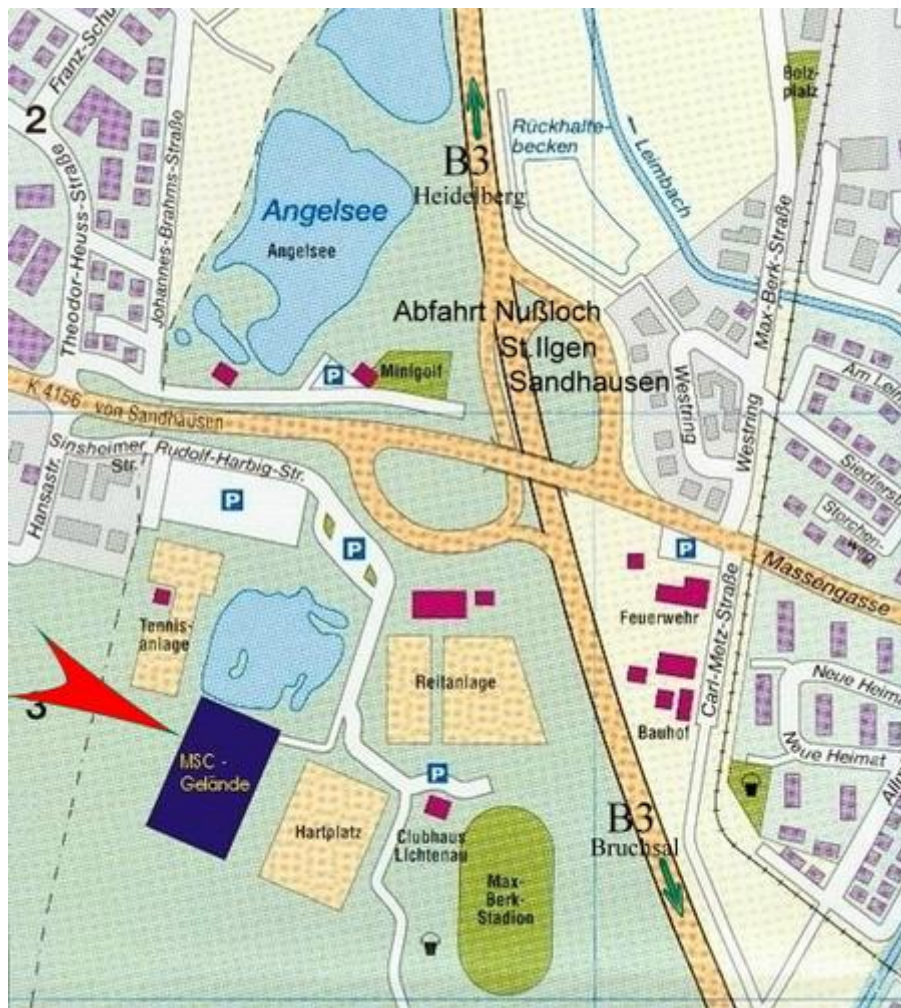

Anfahrt MSC Nußloch

Von Heidelberg und Bruchsal: B3 Ausfahrt Nußloch/ ST.Ilgen/ Sandhausen rechts Abbiegen, erste Ampelkreuzung links und sofort wieder links Abbiegen. Danach immer geradeaus fahren! Bitte Geschwindigkeitsbegrenzung beachten!